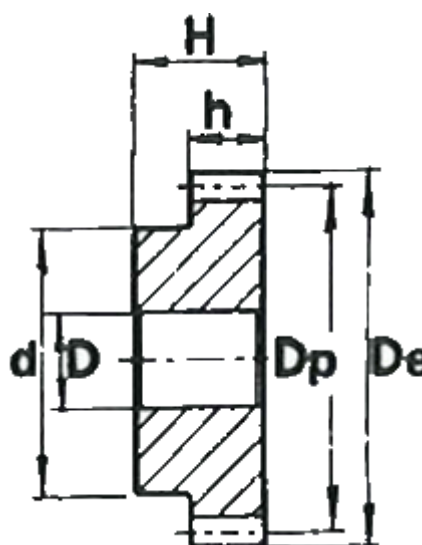

Varenummer: 616501010060
Beskrivelse: Cylindrisk tandhjul med nav
60 tdr. Modul 1

Mål

Antal tænder = 60
d = 40
D = 12
De = 62
Deling (Pitch) = 3.1416
Dp = 60
H = 25
h = 15

Modul = 1